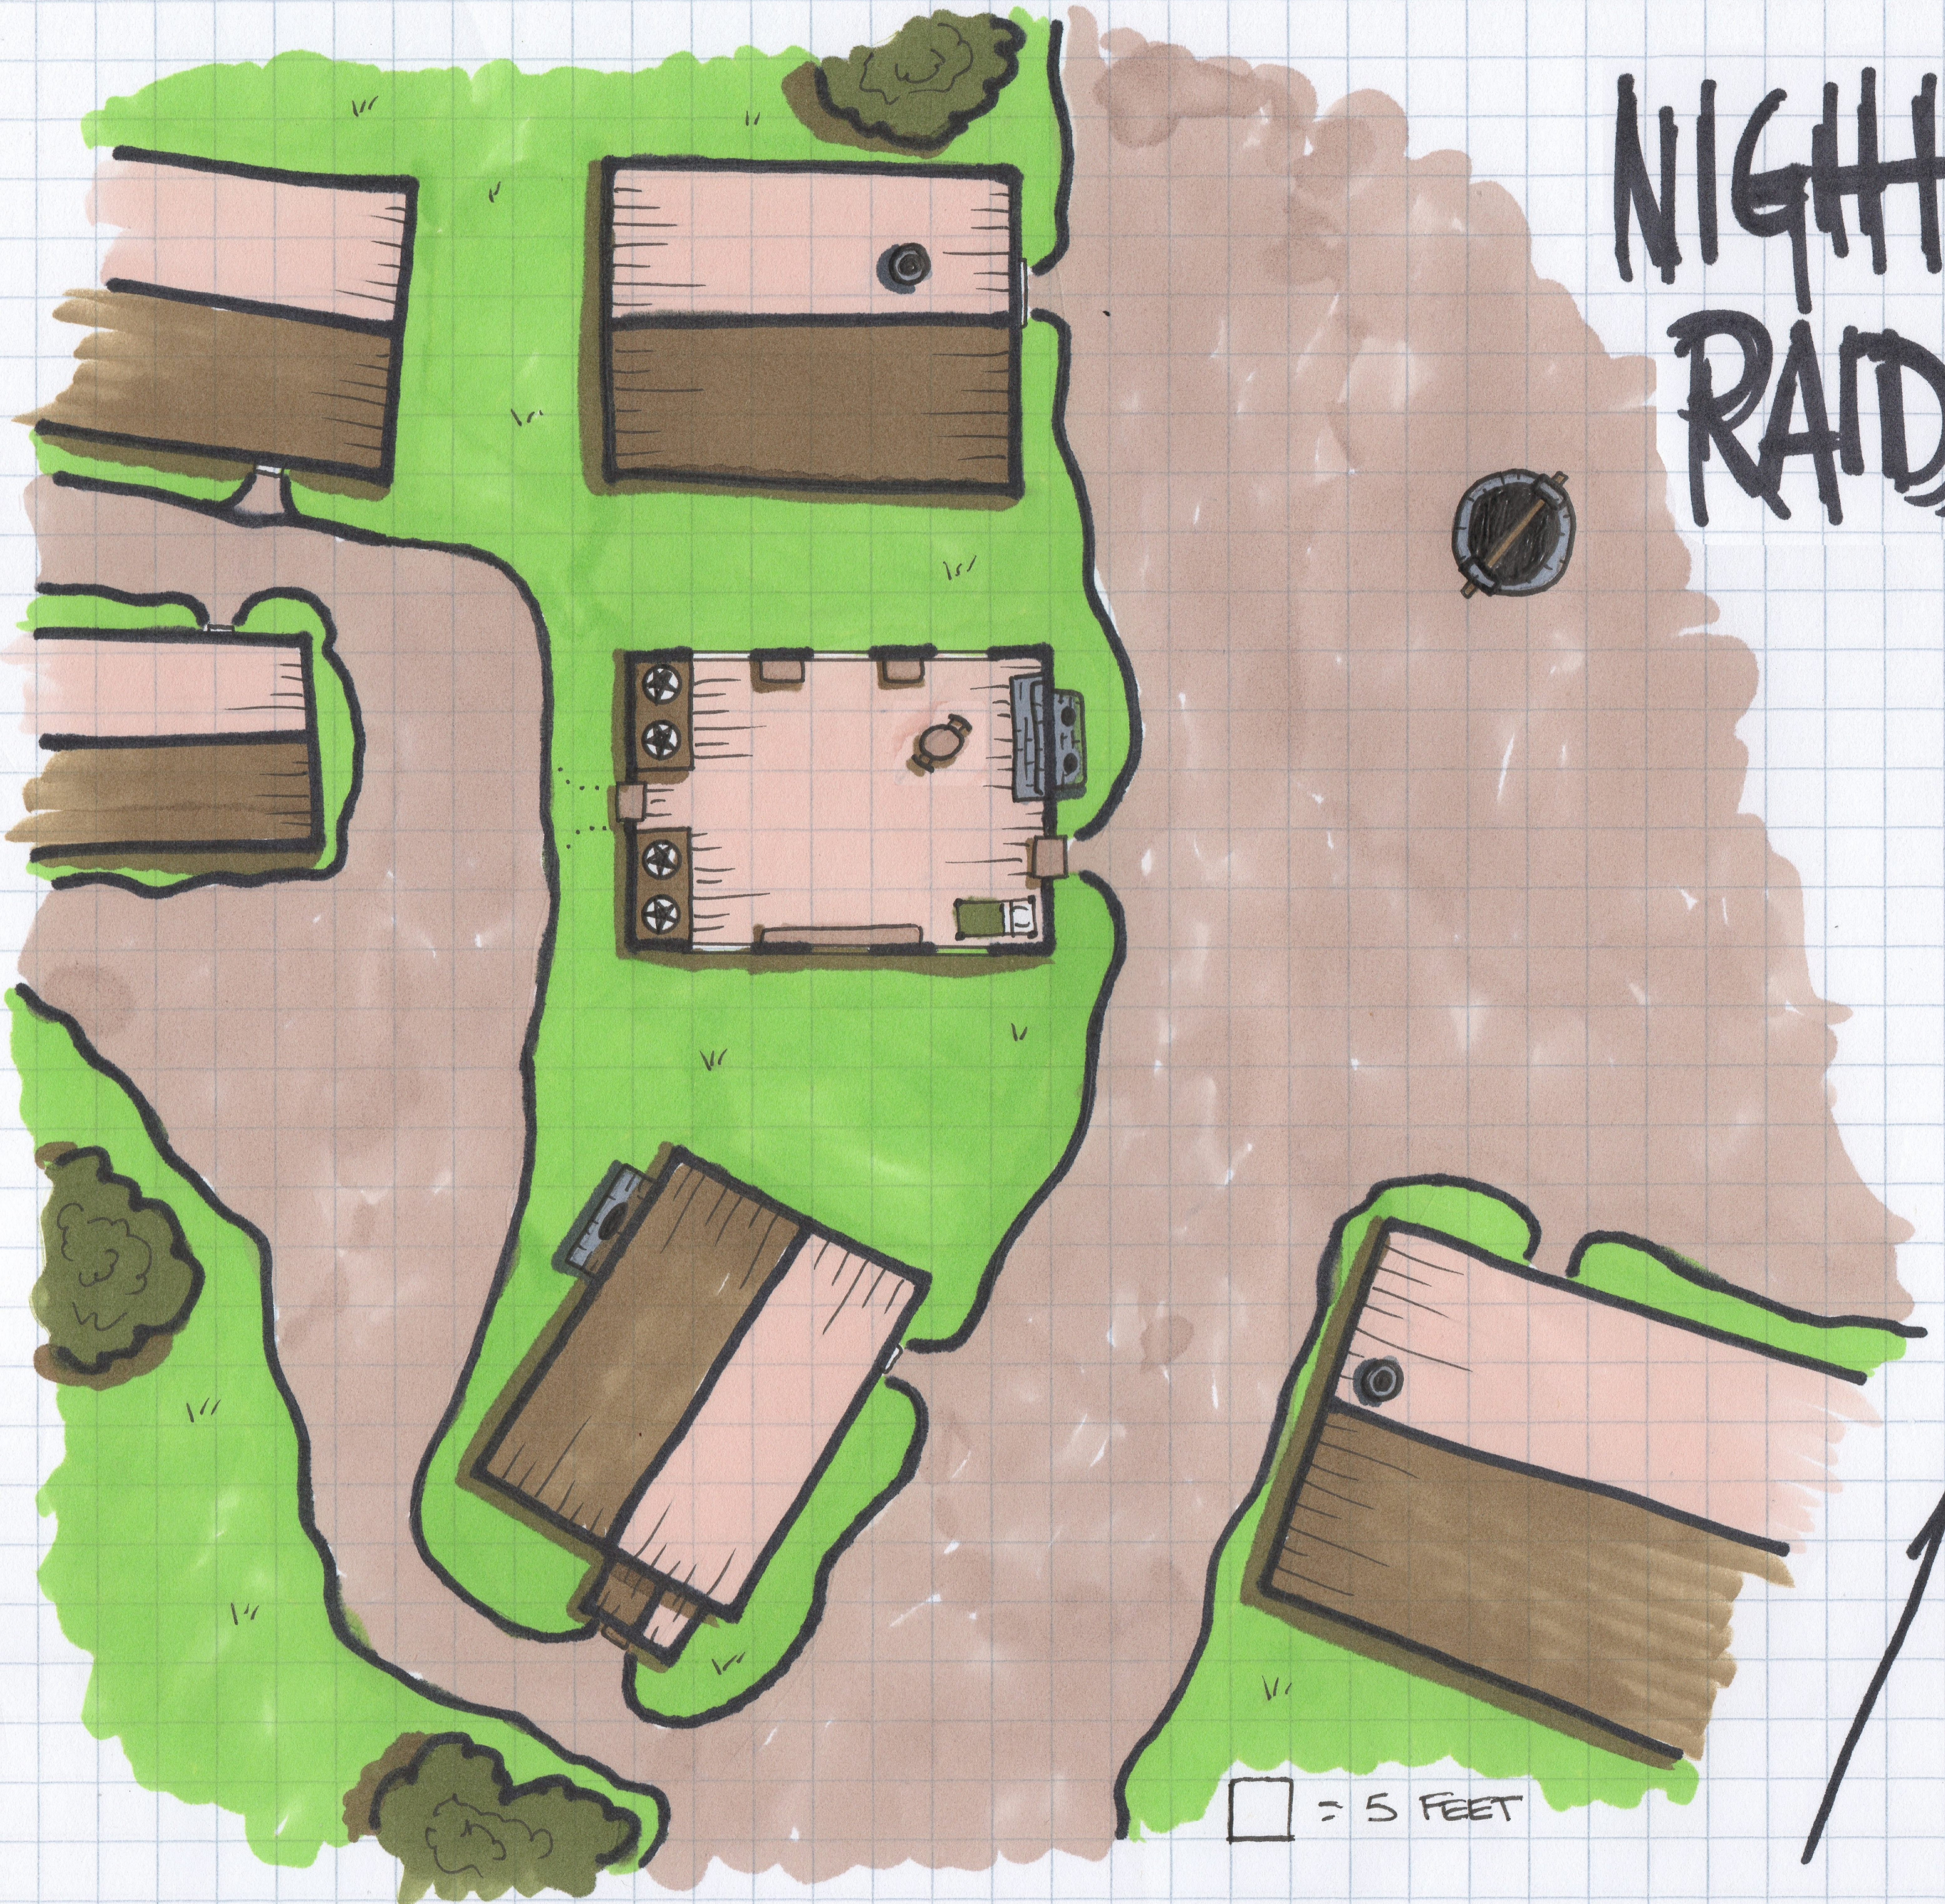

# NIGHT RAID

□ = 5 FEET